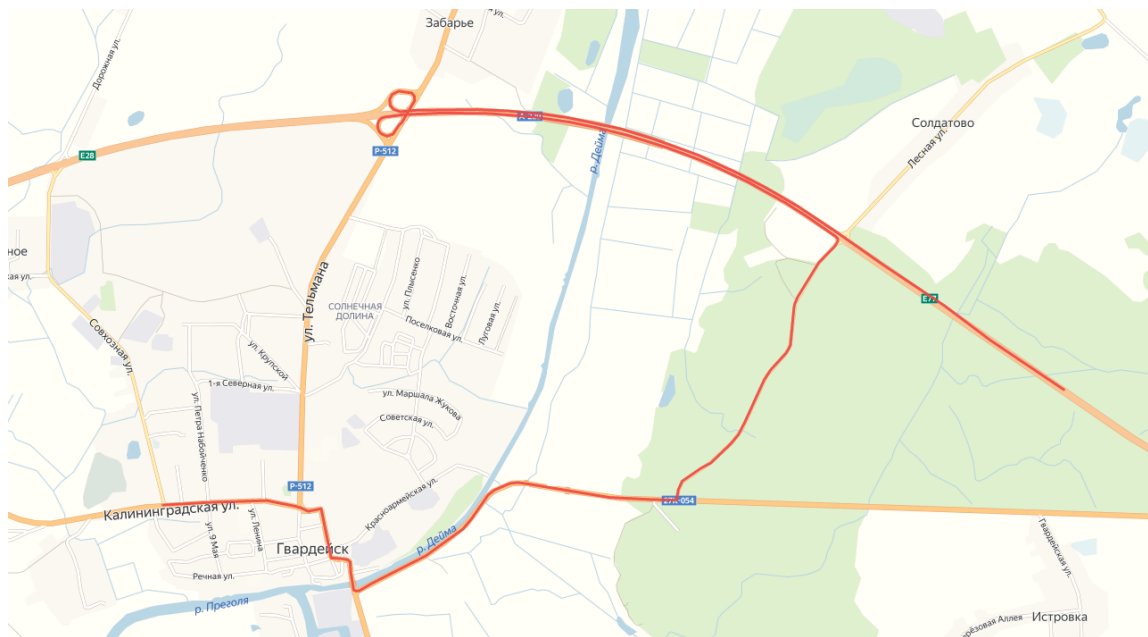

В связи с участвовавшими несчастными случаями на участке федеральной автомобильной дороги А229 «Калининград – Черняховск – Нестеров (в районе поворота на посёлок Солдатово) с целью обеспечения безопасности дорожного движения изменяется схема межмуниципальных маршрутов, следующих в направлении г. Калининграда.

С 12.08.2019 маршруты № 515 «г. Калининград – г. Озерск»; № 516 «г. Калининград – г. Краснознаменск, № 523 «г. Калининград – г. Озерск», № 526 «г. Калининград – г. Краснознаменск», № 543 «г. Калининград – г. Неман», № 566 «г. Озерск – г. Калининград», № 580 «г. Гусев – г. Калининград», № 583 «пос. Чернышевское – г. Калининград» последуют по схеме:

Маршруты № 156 «г. Калининград – пос. Большая Поляна», № 534 «г. Калининград – пос. Железнодорожный», № 536 «г. Калининград – пос. Мозырь» последуют по схеме: